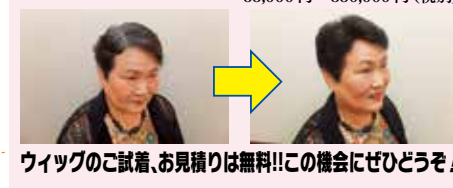

男性用極薄ウィッグも
お取扱いしております
医療ウィッグ(キズ・やけど、円形脱毛症、
放射線治療等)も承ります。
65,000円~185,000円(税別)